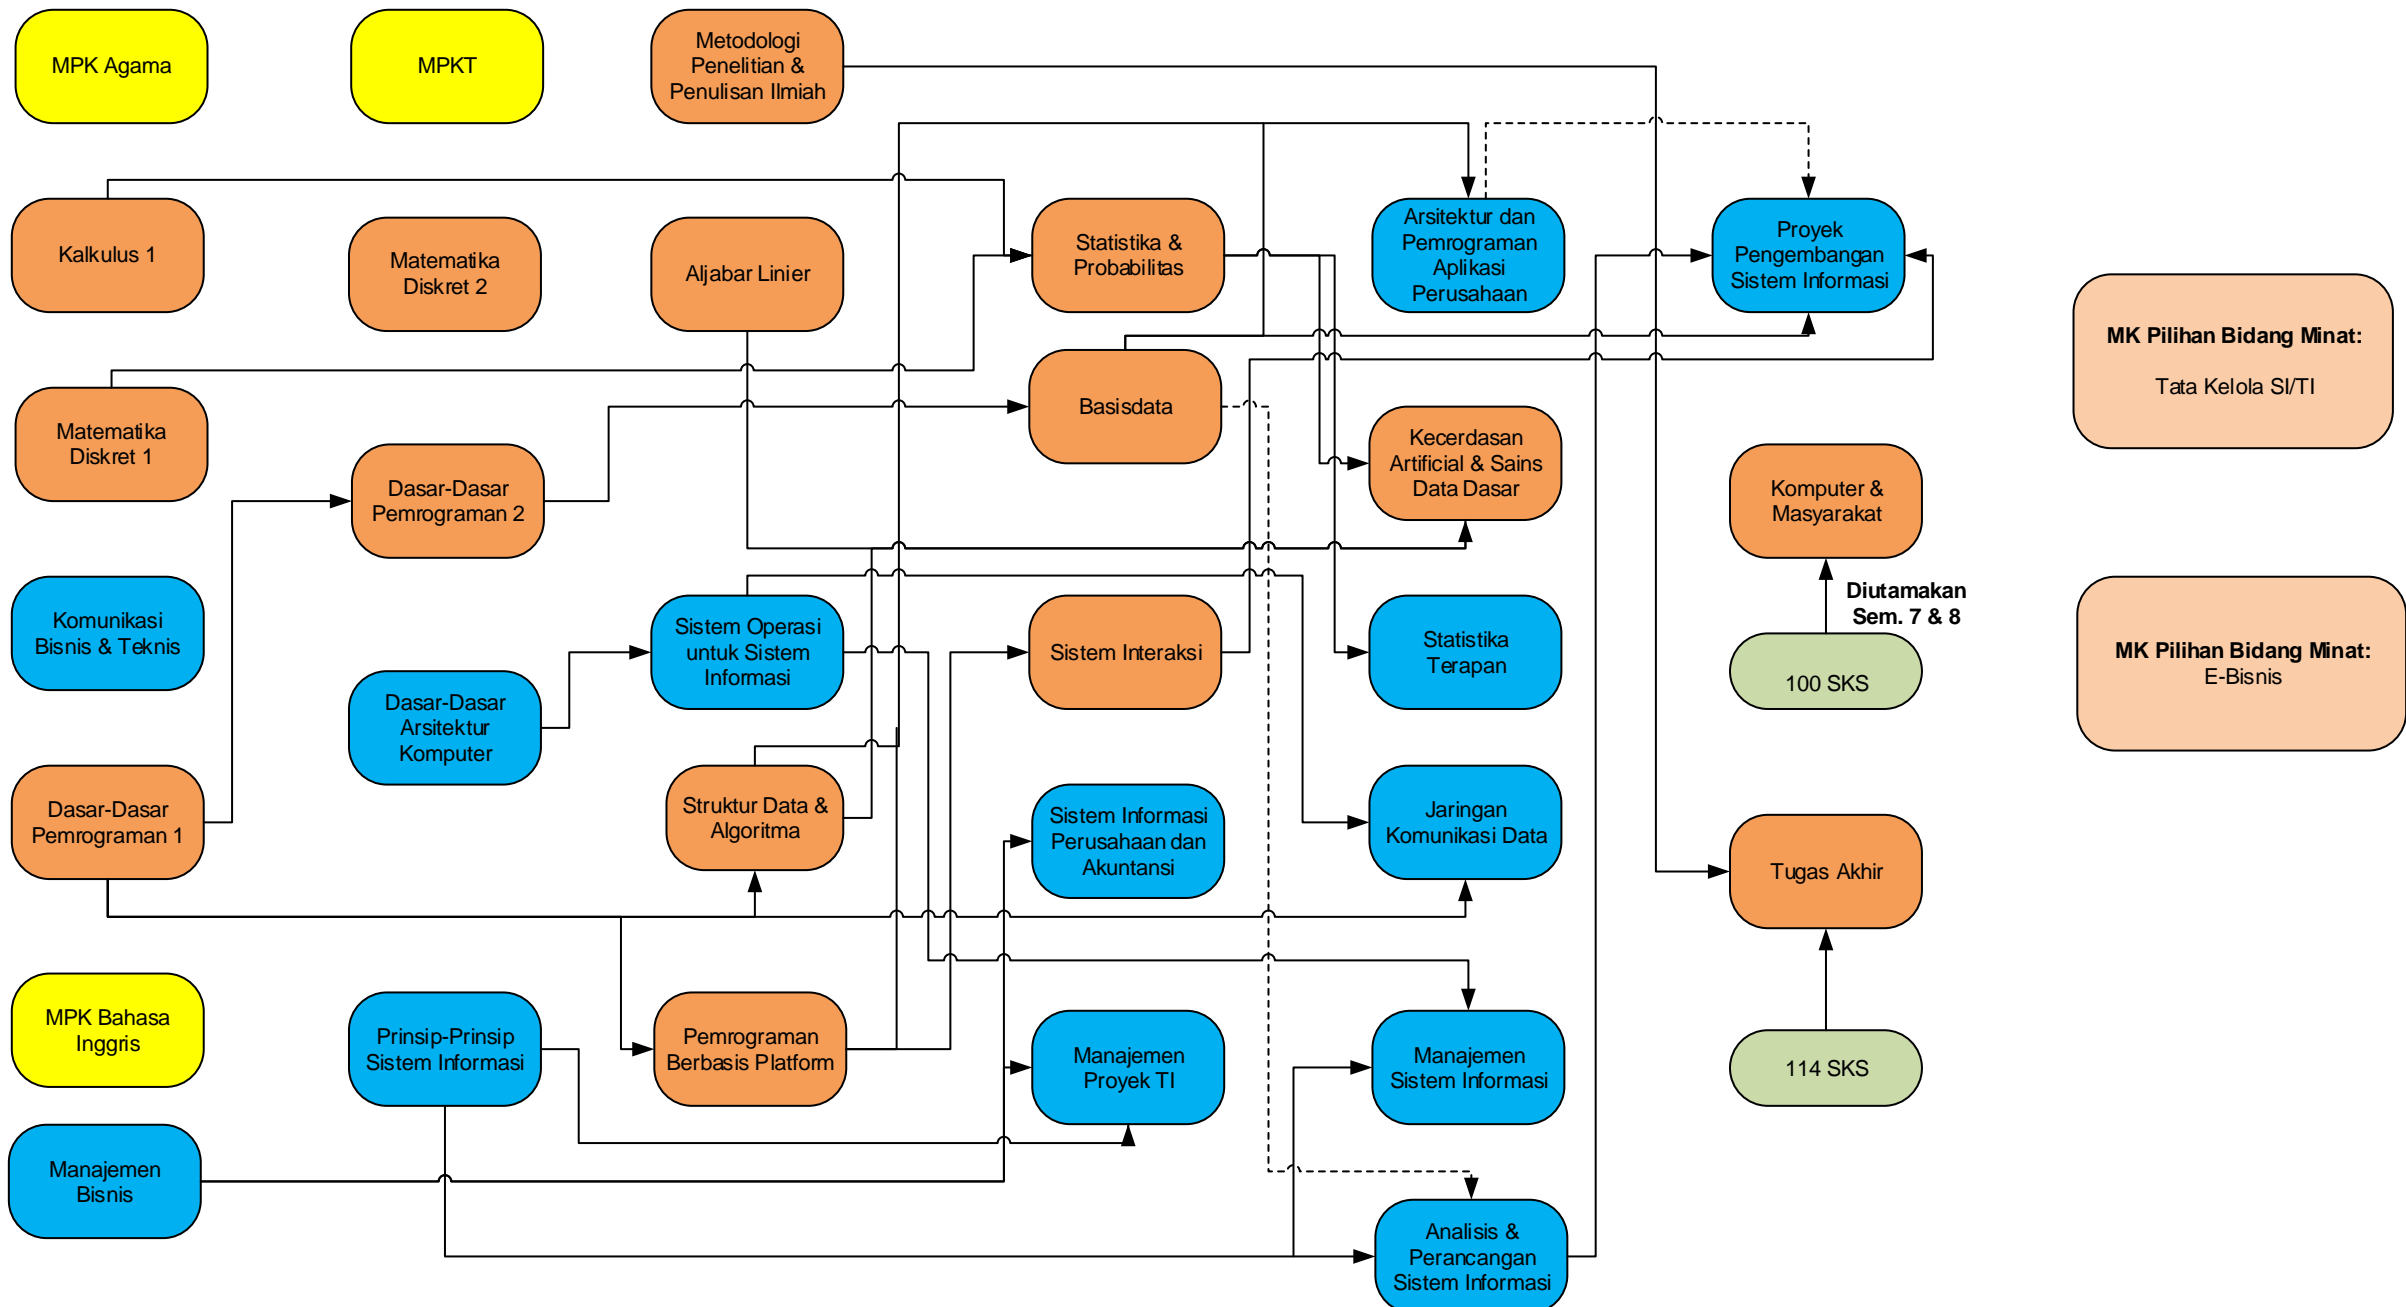

JEJARING MATA KULIAH WAJIB PROGRAM STUDI SISTEM INFORMASI FASILKOM UI

MK Wajib Universitas MK Wajib Fakultas MK Wajib Prodi MK Pilihan

Diutamakan
Sem. 7 & 8

100 SKS

Tugas Akhir

114 SKS